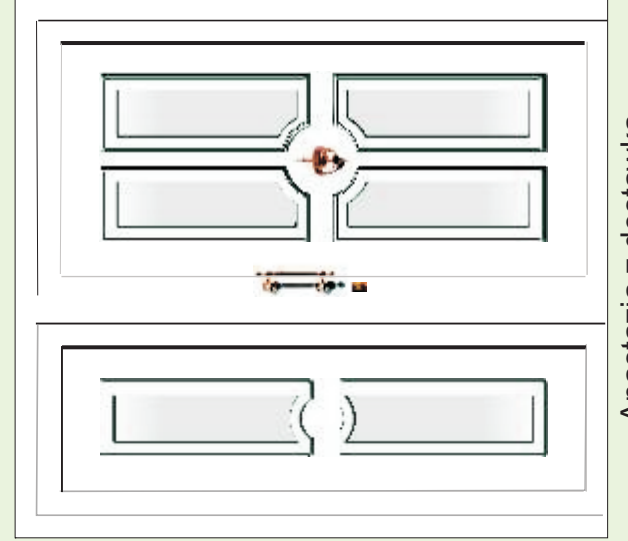

Beata z dostawką

Anastazja z dostawką